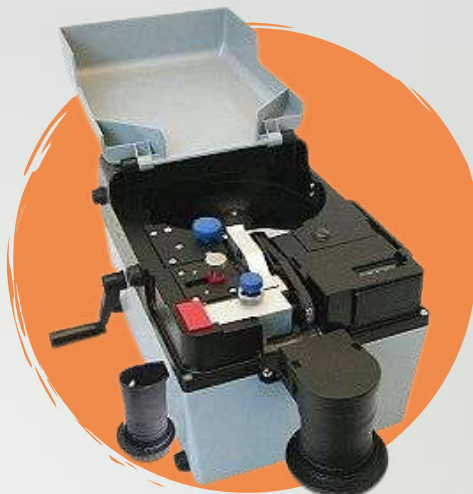

COLOCA LAS MONEDAS Y CUENTA GIRANDO LA MANIVELA. LAS CONTADORAS TOP 4 Y 5 DISPONEN DE UNA SALIDA DE DESCARTE FRONTAL O LATERAL, DEPENDIENDO DEL MODELO.

MÁQUINAS MANUALES

SU USO NO DEPENDE DE ENCHUFES NI DE CARGAS ELÉCTRICAS. LOS MODELOS TOP 4 Y 5 SON SIMPLES PERO MUY FUNCIONALES.

TRANSPORTABLE

LOS MODELOS TOP 4 Y 5 ESTÁN FABRICADAS CON TAPAS DE FIBRA Y DE METAL, RESPECTIVAMENTE. TAMBIÉN LLEVAN INCORPORADA UNA ASA EN EL LATERAL HACIÉNDOLAS PERFECTAS PARA UN USO RÁPIDO E INMEDIATO INDEPENDIEMENTE DE DONDE TE ENCUENTRES.

ESPECIFICACIONES TÉCNICAS

CAPACIDAD DE LA TOLVA	1500 MONEDAS
VELOCIDAD DE CONTAJE	1200 MONEDAS / MINUTO
MODALIDAD DE CONTEO	CONTINUO Y CON PAROS
PROGRAMADOR DE PAROS	UNIVERSAL
CONSUMO	60 W
DIMENSIONES	200 X 290 X 190 MM
PESO	6 KG
TOP 4	BASE FIBRA CON SALIDA LATERAL
TOP 5	BASE METÁLICA CON SALIDA FRONTAL