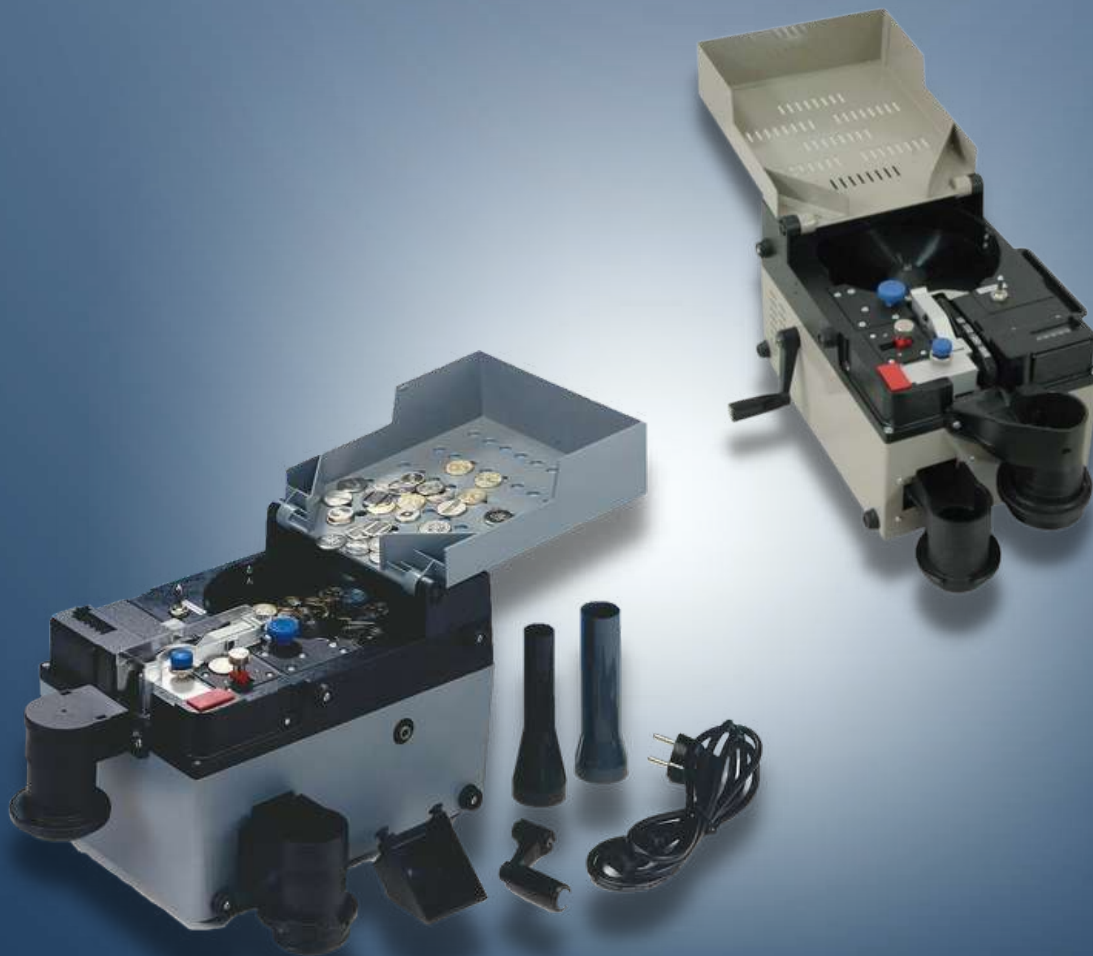

WORLDWIDE CASH MACHINES SL

www.cashmachines.com

CONTADORA DE MONEDAS

TOP 4 - TOP 5

Carrer d'Holanda, 67, 08917 Badalona, Barcelona. Telf: (+34)930500192

TOP 4 Y 5

CONTADORA DE MONEDAS MANUAL Y PORTABLE

USO SENCILLO

COLOCA LAS MONEDAS Y CUENTA GIRANDO LA MANIVELA. LAS CONTADORAS TOP 4 Y 5 DISPONEN DE UNA SALIDA DE DESCARTE FRONTAL O LATERAL, DEPENDIENDO DEL MODELO.

MÁQUINAS MANUALES

SU USO NO DEPENDE DE ENCHUFES NI DE CARGAS ELÉCTRICAS. LOS MODELOS TOP 4 Y 5 SON SIMPLES PERO MUY FUNCIONALES.

TRANSPORTABLE

LOS MODELOS TOP 4 Y 5 ESTÁN FABRICADAS CON TAPAS DE FIBRA Y DE METAL, RESPECTIVAMENTE. TAMBIÉN LLEVAN INCORPORADA UNA ASA EN EL LATERAL HACIÉNDOLAS PERFECTAS PARA UN USO RÁPIDO E INMEDIATO INDEPENDIEMENTE DE DONDE TE ENCUENTRES.

ESPECIFICACIONES TÉCNICAS

CAPACIDAD DE LA TOLVA	1500 MONEDAS
VELOCIDAD DE CONTAJE	1200 MONEDAS / MINUTO
MODALIDAD DE CONTEO	CONTINUO Y CON PAROS
PROGRAMADOR DE PAROS	UNIVERSAL
CONSUMO	60 W
DIMENSIONES	200 X 290 X 190 MM
PESO	6 KG
TOP 4	BASE FIBRA CON SALIDA LATERAL
TOP 5	BASE METÁLICA CON SALIDA FRONTAL